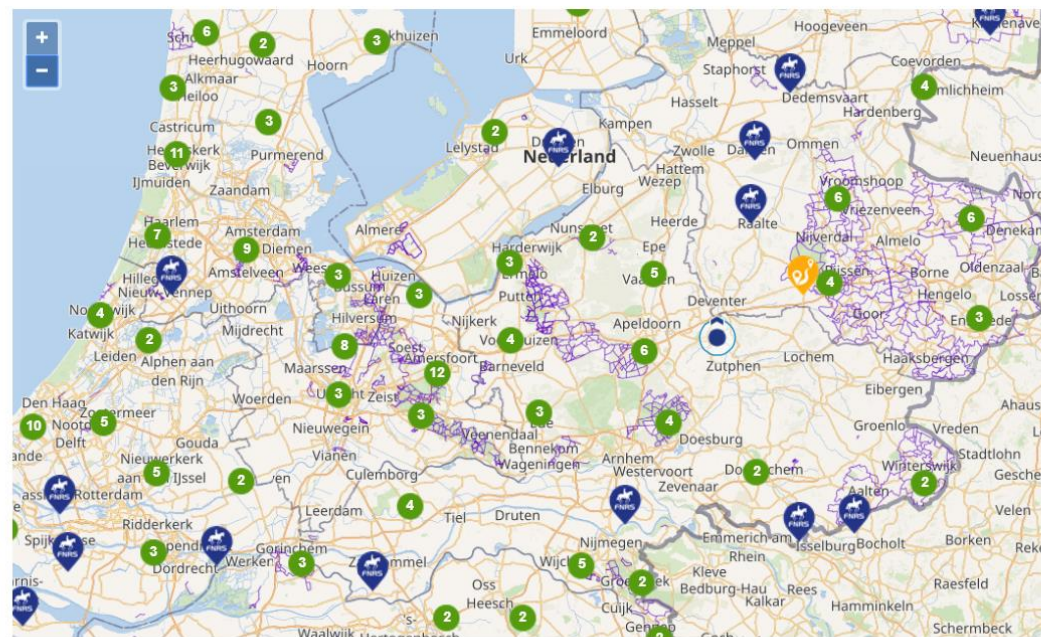

✓ Hotel (1)

✓ B&B (5)

✓ FNRS Manège (218)

✓ Vakantie (383)

✓ Rit (90)

✓ Route (14)

✓ Restaurant (1)

✓ Parkeerplaats (0)

Legenda